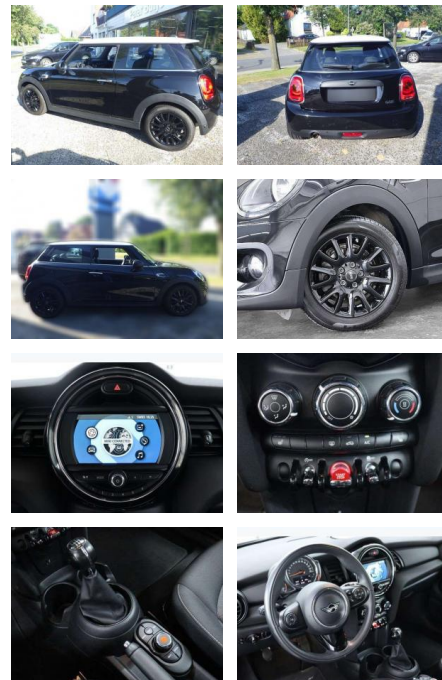

AB85-76820 **Angebotsnr.:**

Erstzulassung:	Kilometer:	Farbe:	Leistung:	Kraftstoffart:
01.05.2019	54.000	Schwarz	75 kW / 102 PS	Benzin

PREIS
17.260 €

FINANZIERUNGSBEISPIEL
Laufzeit: 72 Monate Anzahlung: 25 %
Basis-Finanzierung:* Mtl. Rate:
Zielraten-Finanzierung:** **1.146 €**

- km-Stand auf Anfrage! Sonderausstattung / Extra's Ablage-Paket Exklusiv-Paket Ablagenpaket Laderaumboden variabel Steckdose (12V-Anschluß) zusätzlich Bordcomputer Dachhimmel Anthrazit Fußmatten Velours Lenkrad (Sport/Leder) Licht-Paket Ambiente-Beleuchtung Leseleuchten vorn LM-Felgen 6
- 5x16 (Victory Spoke
- Schwarz) Metallic-Lackierung Midnight Black Multifunktion für Lenkrad Nebelscheinwerfer Park-Distance-Control (PDC) Sitz vorn rechts höhenverstellbar Sitzheizung vorn Uni-Lackierung /Dach weiß foliert Fussgaengerschutz - Aktive Motorhaube Weisse Blinkleuchten Intelligenter Notruf Tpms 2 (tire Pressure Monitoring System 2) R1234yf Klimaanlage Kältemittel Stoff Firework / Carbon Black Colour Line Carbon Black Modellvariante CO2-optimiert