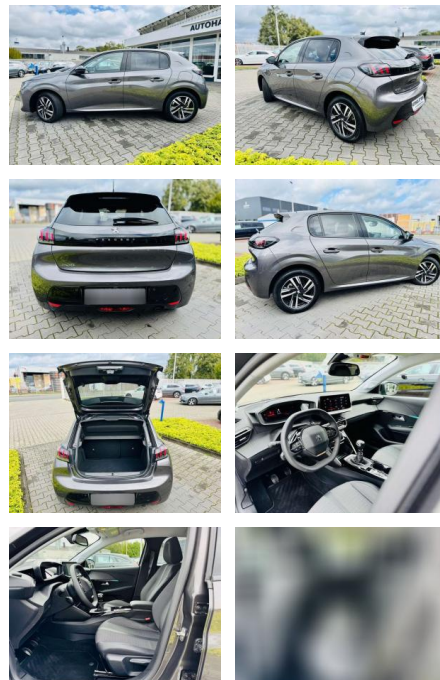

AB97-E 7547 **Angebotsnr.:**

Erstzulassung:	Kilometer:	Farbe:	Leistung:	Kraftstoffart:	Verbr. komb.	CO2-Emission	CO2-Klasse (WLTP)
01.06.2023	10.625	Grau	74 kW / 101 PS	Benzin	5,0 l/100km	114 g/km	C

PREIS
21.210 €