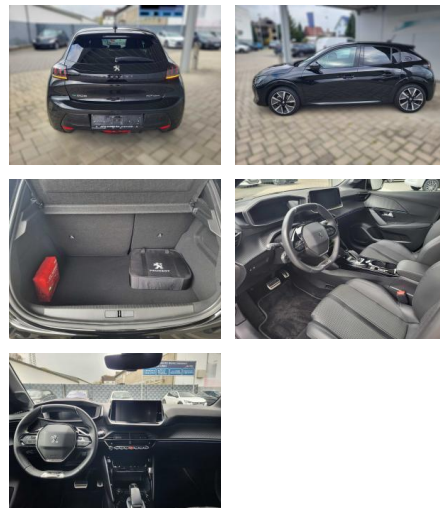

KA02-heap **Angebotsnr.:**

Erstzulassung:	Kilometer:	Farbe:	Leistung:	Kraftstoffart:
28.10.2020	29.195	Schwarz	100 kW / 136 PS	Elektro

PREIS
21.660 €

FINANZIERUNGSBEISPIEL
 Laufzeit: 72 Monate Anzahlung: 25 %
 Basis-Finanzierung:* Mtl. Rate:
 Zielraten-Finanzierung:** **183 €**