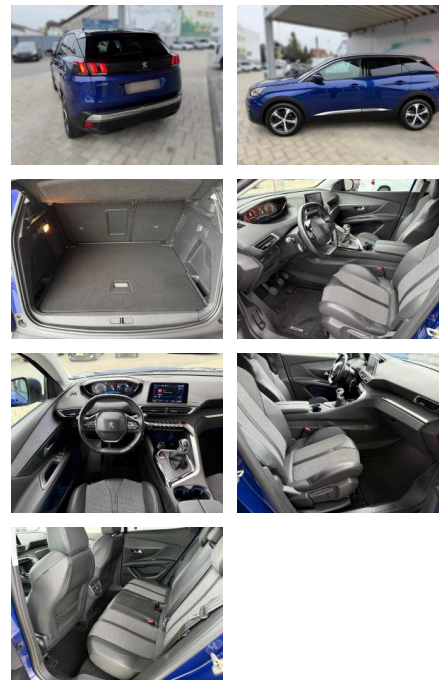

KA02-rennwanzAngebotsnr.:

Erstzulassung:	Kilometer:	Farbe:	Leistung:	Kraftstoffart:
30.10.2018	80.700	Blau	96 kW / 131 PS	Benzin

PREIS
19.810 €

FINANZIERUNGSBEISPIEL

Laufzeit: 72 Monate Anzahlung: 25 %
Basis-Finanzierung:* Mtl. Rate:
Zielraten-Finanzierung:** **168 €**