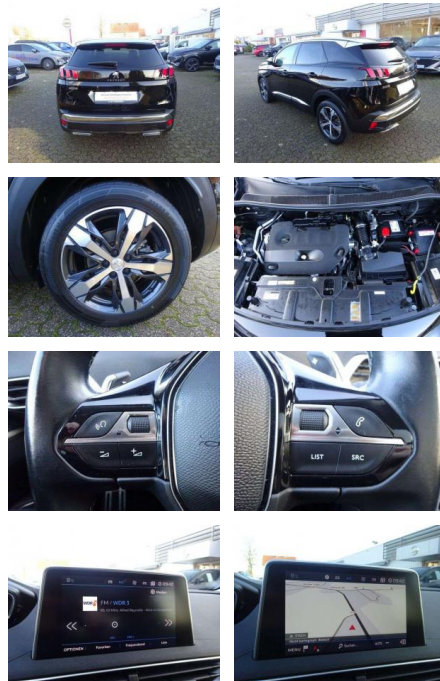

PK00-SPRGW744 Angebotsnr.:

Erstzulassung:	Kilometer:	Farbe:	Leistung:	Kraftstoffart:
01.05.2019	37.580	Schwarz	132 kW / 179 PS	Benzin

PREIS
27.900 €

FINANZIERUNGSBEISPIEL
Laufzeit: 72 Monate Anzahlung: 25 %
Basis-Finanzierung:* Mtl. Rate:
Zielraten-Finanzierung:** **236 €**

- Airbag Beifahrerseite abschaltbar Airbag Fahrer-/Beifahrerseite Außenspiegel elektr. anklappbar Außenspiegel elektr. verstell- und heizbar Einparkhilfe vorn und hinten Fensterheber elektrisch vorn + hinten mit Komfortschaltung Getriebe Automatik - (8-Stufen) Heckleuchten LED Isofix-Aufnahmen für Kindersitz Isofix-Aufnahmen für Kindersitz an Beifahrersitz Klimaautomatik
- getrennt regelbar Fahrer-/Beifahrerseite Kopf-Airbag-System Kopf-Airbag-System hinten Lenkrad mit Schaltwippen/-tasten Nebelscheinwerfer Schadstoffarm nach Abgasnorm Euro 6d-TEMP Seitenairbag hinten Seitenairbag vorn Servolenkung elektrisch Start/Stop-Anlage Tagfahrlicht LED Zentralverriegelung inkl. Türverriegelung automatisch Zentralverriegelung mit Fernbedienung

Multimedia

- Audio-Navigationssystem NAC 3-D
- mit Farbdisplay Audiosystem RCC (Radio/CD-Player MP3-fähig) Mobile Online Dienste MirrorLink und AppinCar (Mirror Screen) Technik &

Interieur

- Bordcomputer Durchladeeinrichtung (Mittelarmlehne hinten) Innenspiegel mit Ablendautomatik Lendenwirbelstütze Sitz vorn links
- verstellbar Lenkrad (Leder) Lenkrad mit Multifunktion Mittelarmlehne vorn Multifunktionsanzeige mit Farbdisplay (DGT8C) Rücksitz geteilt / klappbar Sitzbezug / Polsterung: Alcantara / Kunstleder Sitzheizung vorn