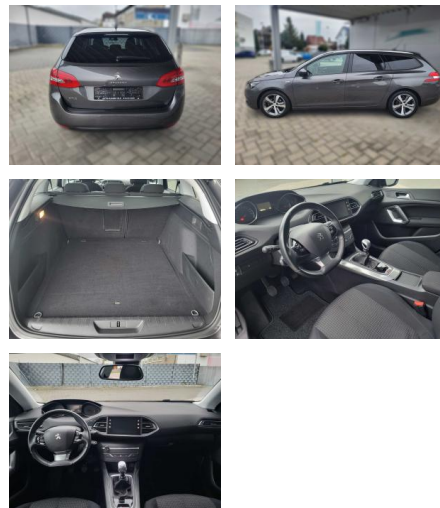

KA02-wagner **Angebotsnr.:**

Erstzulassung:	Kilometer:	Farbe:	Leistung:	Kraftstoffart:
27.08.2018	108.980	silber	96 kW / 131 PS	Benzin

PREIS
14.140 €

FINANZIERUNGSBEISPIEL

Laufzeit: 72 Monate Anzahlung: 25 %
Basis-Finanzierung:* Mtl. Rate:
Zielraten-Finanzierung:** **120 €**