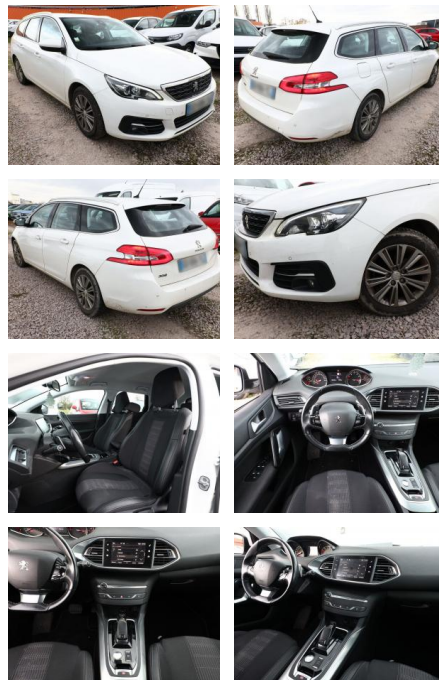

AT27-GW-AGL 1276 Anzebotsnr.:

Erstzulassung:	Kilometer:	Farbe:	Leistung:	Kraftstoffart:
06.10.2020	74.150	Weiß	96 kW / 131 PS	Benzin

PREIS
16.340 €

FINANZIERUNGSBEISPIEL
Laufzeit: 72 Monate Anzahlung: 25 %
Basis-Finanzierung:* Mtl. Rate:
Zielraten-Finanzierung:** **138 €**