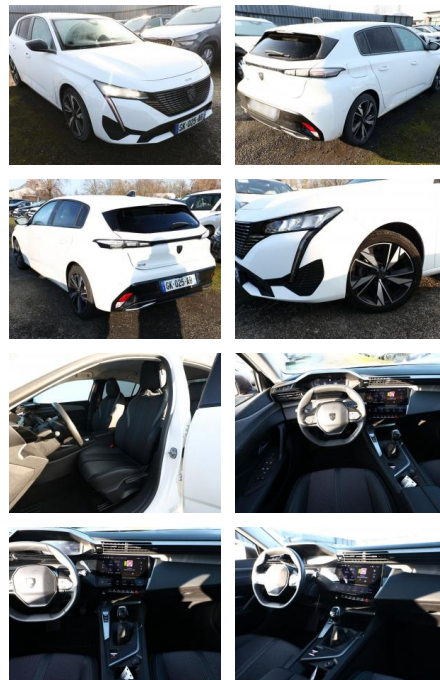

AT27-GW-ASG Angebotssnr.:

Erstzulassung:	Kilometer:	Farbe:	Leistung:	Kraftstoffart:
08.06.2022	9.998	Diverse	96 kW / 131 PS	Benzin

PREIS
24.860 €

FINANZIERUNGSBEISPIEL
Laufzeit: 72 Monate Anzahlung: 25 %
Basis-Finanzierung:* Mtl. Rate:
Zielraten-Finanzierung:** **211 €**