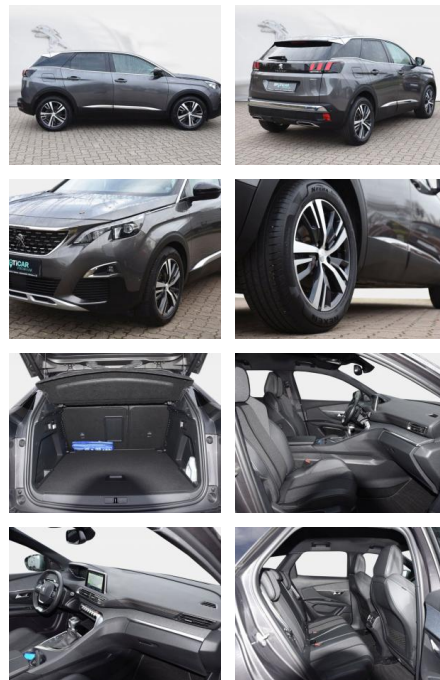

Ihr Ansprechpartner

Herr Tomasz Smukowski
E-Mail: tomasz.smukowski@duitsmann.com
Telefon: 04821 13000

SERVICE-ZENTRUM DUITSMANN GMBH
Potthofstr. 16-20 - 25524 Itzehoe - Tel.: 04331 / 467718

Peugeot 3008 Allure GT-Line

SD03-409 430384 **Angebotsnr.:**

Erstzulassung:	Kilometer:	Farbe:	Leistung:	Kraftstoffart:
26.11.2019	62.609	Diverse	96 kW / 131 PS	Benzin

PREIS
16.990 €

FINANZIERUNGSBEISPIEL

Laufzeit: 72 Monate   Anzahlung: 25 %
Basis-Finanzierung:*   Mtl. Rate:
Zielraten-Finanzierung:** **144 €**

* Basisfinanzierung: Anzahlung: 4.248 Euro, Laufzeit: 72 Monate, Nettodarlehen: 12.743 Euro, Gesamtbetrag: 20.045 Euro, Zinssätze: 7.71% Sollz. (gebunden), 7.99% eff.
** Zielratenfinanzierung: Anzahlung: 4.248 Euro, Laufzeit: 72 Monate, Nettodarlehen: 12.743 Euro, Zielrate: 8.495 Euro, Gesamtbetrag: 21.233 Euro, Zinssätze: 7.71% Sollz. (gebunden), 7.99% eff.,

Vermittlung für: Santander Consumer Bank
Repräsentatives Beispiel gem. § 17 Abs. 4 PAngV. Diese Finanzierungsangebote sind Beispiele. Gerne ermitteln wir für Sie Ihr individuelles Angebot.

Ausstattung

Sicherheit

- Notbremsassistent
- Reifendruckkontrollsystem
- Totwinkel-Assistent
- Spurhalteassistent

Multimedia

- USB
- Verkehrszeichenerkennung

Komfort

- Berganfahrassistent
- Elektrische Heckklappe
- Lederlenkrad
- Keyless Entry

Weiteres

- Start Stop Automatik
- **Sonderausstattung:* Adaptive Geschwindigkeitsregelanlage (ACC)**
- Audio-Navigationssystem NAC 3-D

- DAB mit Farbdisplay
- Easy-Paket
- Fahrassistenz-System: Park-Assistent inkl. Rückfahrkamera
- Rückfahrkamera mit 360° Umgebungsansicht
- Gepäckraumboden verschiebbar
- variabel
- GT-Line-Paket
- Full-LED-Paket
- Scheinwerfer Full-LED
- Leuchtweitenregelung elektrisch
- Nebelscheinwerfer LED mit Abbiegelicht
- Blinkleuchten LED mit Lauflicht
- Dachfarbe schwarz
- Außenspiegel und Spiegelfuss in Perla-Nera-Schwarz
- Einstiegsleisten (Edelstahl - gebürstet)
- Seitenscheiben hinten und Heckscheibe dunkel getönt

- Pedale Aluminium
- Dachhimmel schwarz
- Innenausstattung: Ziernähte farbig
- Heckklappe-/Deckel elektr. betätigt (öffnen + schliessen)
- Metallic-Lackierung
- Sitzheizung vorn
- Zentralverriegelung / Startanlage Keyless System
- ***Serienausstattung:* Airbag Beifahrerseite abschaltbar**
- Airbag Fahrer-/Beifahrerseite
- Ambiente-Beleuchtung LED
- Anti-Blockier-System (ABS)
- Antriebsart: Frontantrieb
- Audio-Navigationssystem NAC 3-D
- mit Farbdisplay
- Audiosystem RCC (Radio/CD-Player MP3-fähig)
- Audiobedieneung am Lenkrad
- Freisprecheinrichtung Bluetooth

STÄNDIG ÜBER 15.000 FAHRZEUGE IM BESTAND!