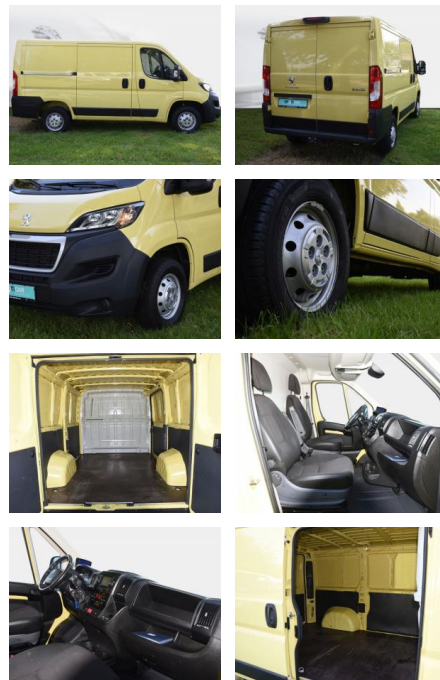

SD04-375 44367 Angebotsnr.:

Erstzulassung:	Kilometer:	Farbe:	Leistung:	Kraftstoffart:
25.05.2021	135.000	Diverse	121 kW / 165 PS	Diesel

PREIS
20.550 €

FINANZIERUNGSBEISPIEL

Laufzeit: 72 Monate Anzahlung: 25 %
Basis-Finanzierung:* Mtl. Rate:
Zielraten-Finanzierung:** **174 €**