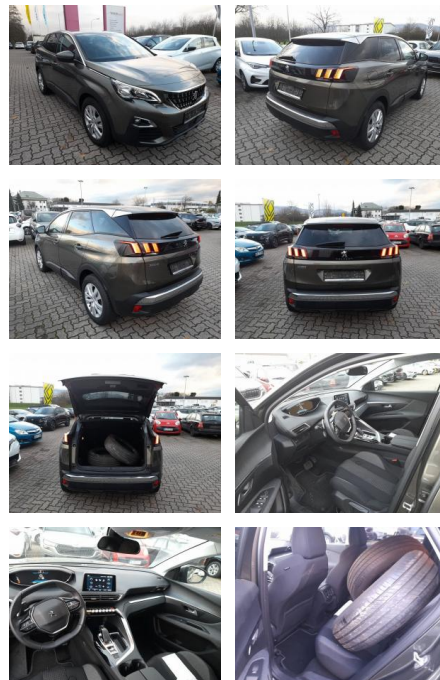

AT27-GW-ABO Angebotsnr.:

Erstzulassung:	Kilometer:	Farbe:	Leistung:	Kraftstoffart:
12.11.2020	35.295	Diverse	96 kW / 131 PS	Benzin

PREIS
23.420 €

FINANZIERUNGSBEISPIEL
Laufzeit: 72 Monate Anzahlung: 25 %
Basis-Finanzierung:* Mtl. Rate:
Zielraten-Finanzierung:** **198 €**