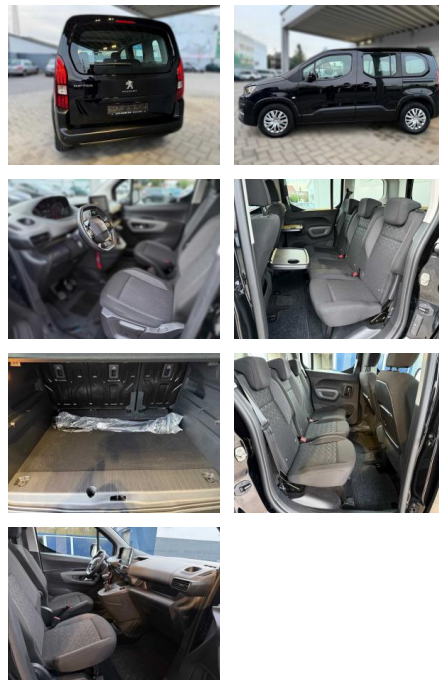

KA02-h_user **Angebotsnr.:**

Erstzulassung:	Kilometer:	Farbe:	Leistung:	Kraftstoffart:
16.09.2020	47.900	Schwarz	96 kW / 131 PS	Diesel

PREIS
23.410 €

FINANZIERUNGSBEISPIEL
Laufzeit: 72 Monate Anzahlung: 25 %
Basis-Finanzierung:* Mtl. Rate:
Zielraten-Finanzierung:** **198 €**